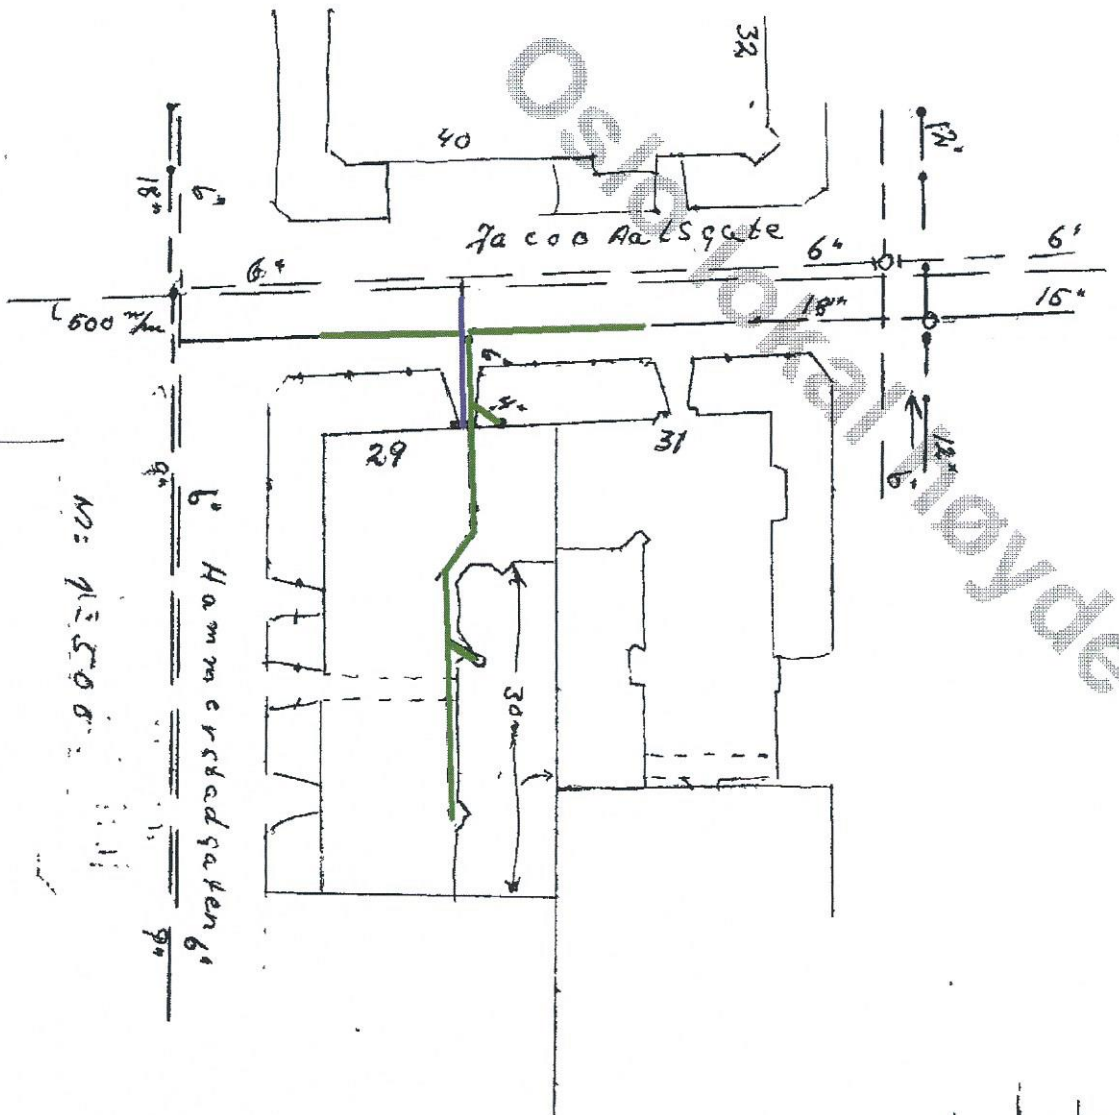

TR.II
 M: 7: 110
 Kjøkkenplan

3.3

- Belastningsopprettelse:
1. Etdskinn,
 2. 4" stukk i kjeller
 12. vannklosett
 24. utstøpsvasker
 2. oppvarmer

OSLO
 VARN-05 MIDTVEITEN
 J. 02772 23 1252
 HOR. EGGERAVD
 INNE SORE

OSLO
 VARN-06 MIDTVEITEN
 J. 02537 24 1152
 HOR. EGGERAVD
 INNE SORE

Jacob Aalsgaard
 Innst av 12 Vann Kloas
 OSLO

M: 1:500

Situasjonskart for
 Jacob Aalsgate nr 29
 M: 1:500

05/017-11-1952

2

Ad Kob Aa Lsgate

6"
9"

Hamenska olgaker

2

Situasjonsplan
1:500