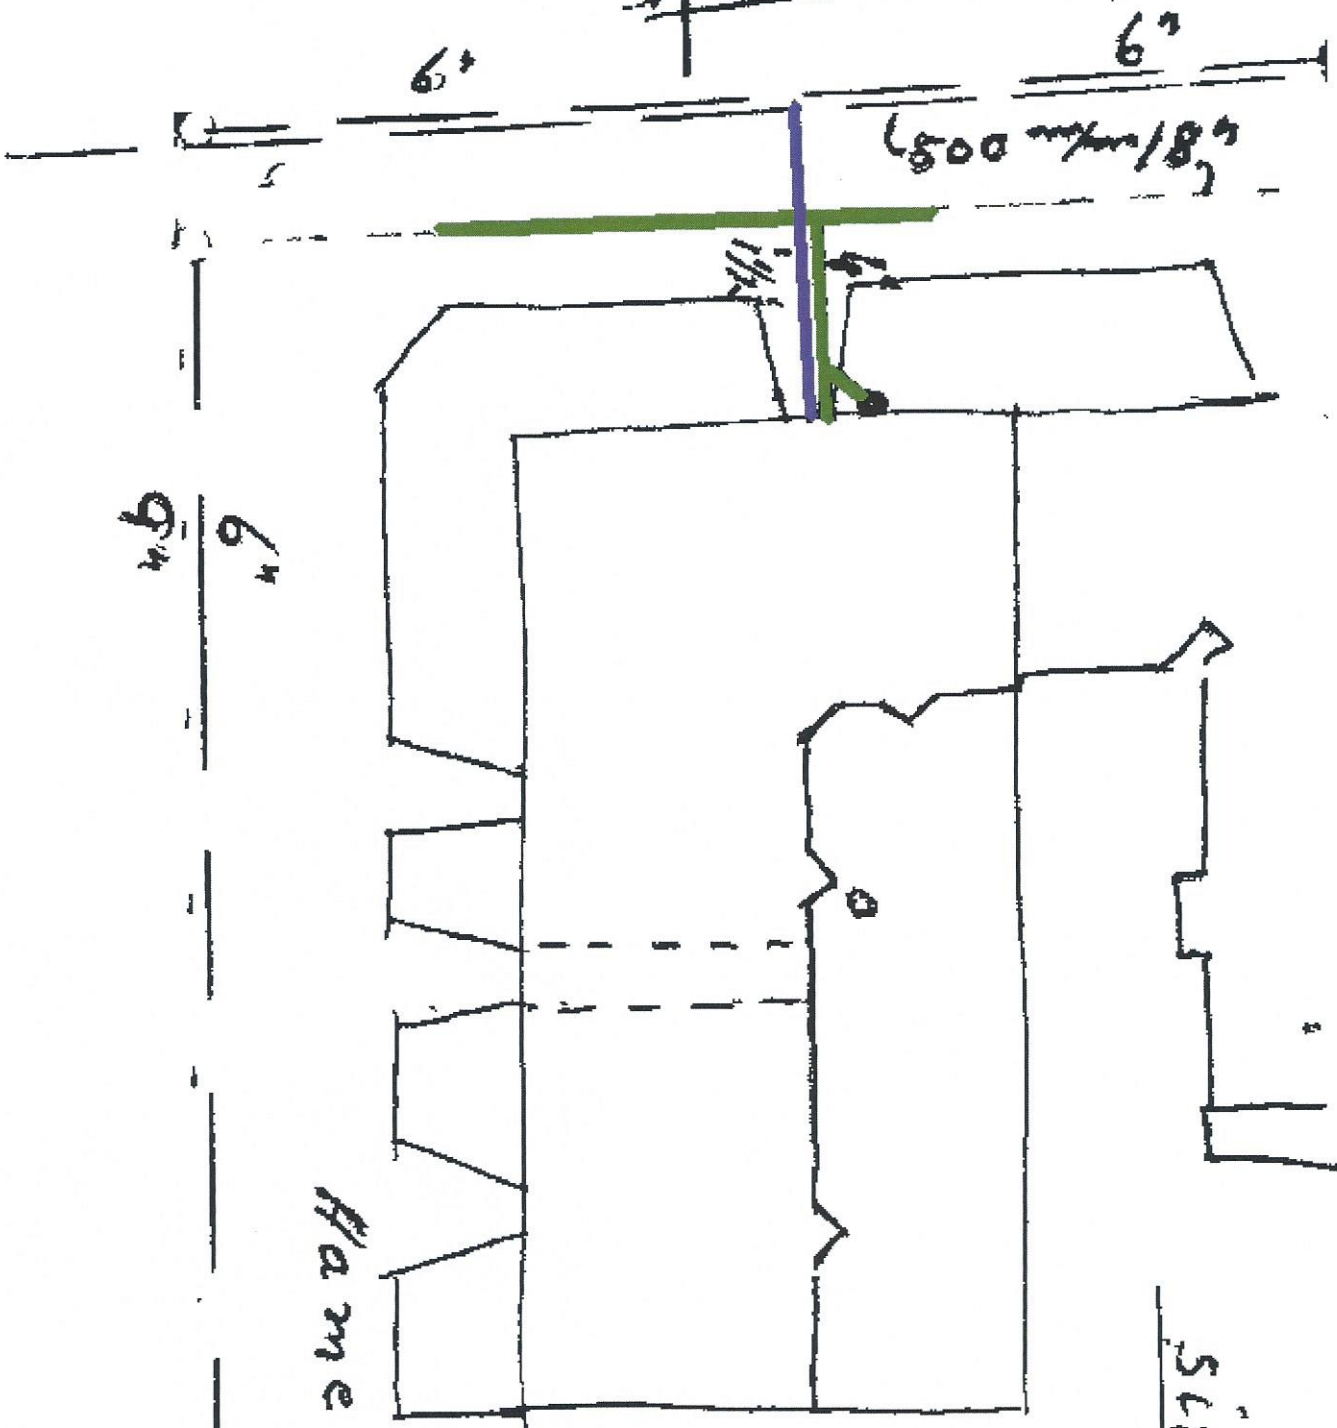

TR.II
 M: 7: 110
 Kjøkkenplan

3.3

- Belastningsopprettelse:
1. Etdskinn,
 2. 4" stukk i kjeller
 12. vannklosett
 24. utstøpsvasker
 2. oppvarmer

OSLO
 VARN-05 MIDTVEITEN
 J. 02772 23 1252
 HOR. EGGERAVD
 INNE SORE

OSLO
 VARN-06 MIDTVEITEN
 J. 02537 24 1152
 HOR. EGGERAVD
 INNE SORE

Jacob Aalsgaard
 Innst av 12 Vann Kloas
 OSLO

M: 1:500

Situasjonskart for
 Jacob Aalsgate nr 29
 M: 1:500

05/017-11-1952

2

Ad Kob Aa Lsgate

6"
9"

Hamenska olgaker

2

Situasjonsplan
1:500